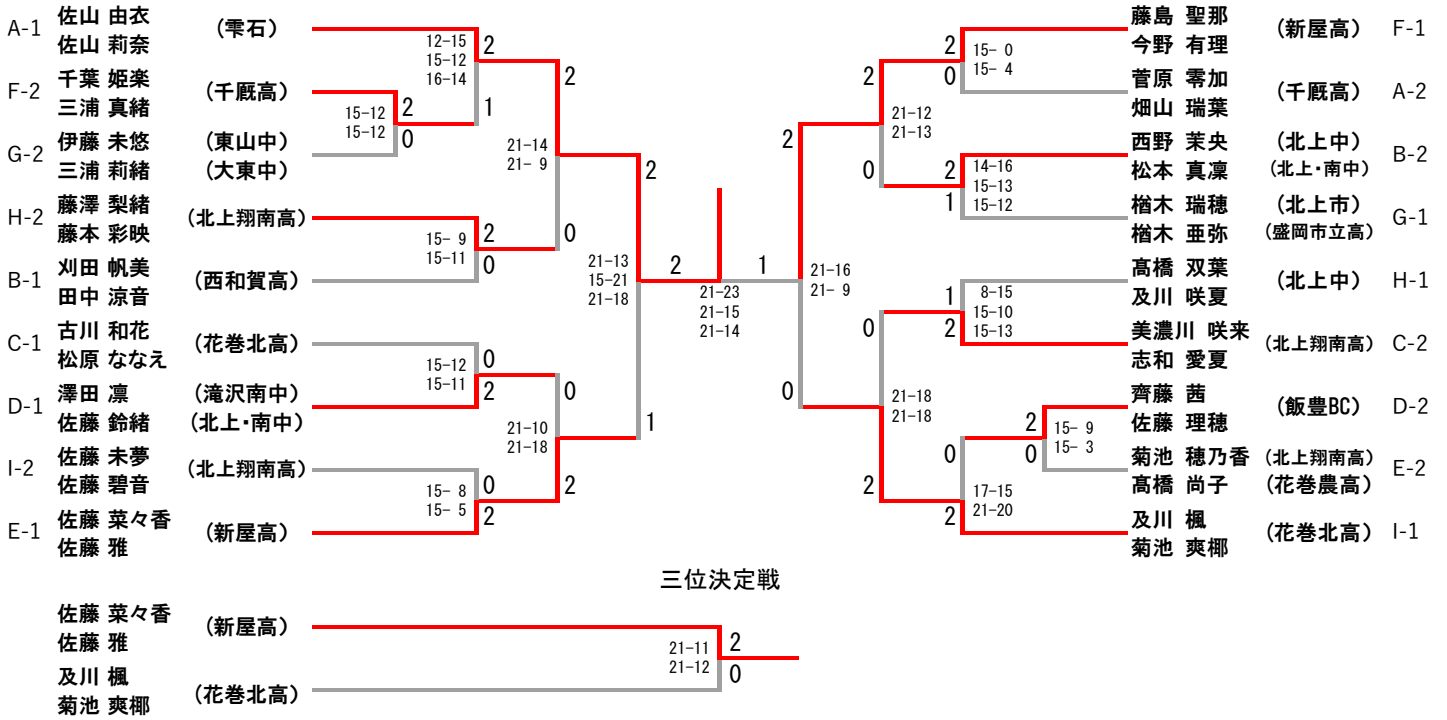

一般・高校生1部男子ダブルス

M 1

A-1	高橋 英樹 (北上市)	伊藤 俊幸 (JR東日本)	16-14 12-15 15-4	2	2	2	2	14-16 15-8 15-6	米村 拓 (富士大学)	駒木野 優晃 (富士大学)	H-1	
H-2	川崎 一旭 (IMU)	板橋 鴻司 (IMU)	13-15 17-15 16-14	1	1	2	1	15-12 15-11	小林 彪雅 (富士大学)	近藤 鷹平 (富士大学)	A-2	
I-2	佐々木 謙 (大慈寺)	佐藤 圭太 (大慈寺)	24-26 21-13 21-16	1	1	1	21-17 21-16	0	小原 聖尊 (黒沢尻工高)	三浦 琉聖 (黒沢尻工高)	B-2	
B-1	坂本 稜太 (大曲工高)	塩寺 凜 (大曲工高)	15-5 15-4	2	2	1	0	15-8 17-15	蒔苗 匠 (富士大学)	伊藤 空翔 (富士大学)	I-1	
J-2	深澤 奎輔 (西和賀高)	黒淵 詠斗 (西和賀高)	15-6 19-21 15-9	1	1	0	0	15-11 15-8	鈴木 悠太 (花巻北高)	柳田 柚輝 (花巻北高)	C-2	
K-2	高橋 斗磨 (北上翔南高)	米倉 永遠 (北上翔南高)	15-7 11-15 15-10	1	1	2	2	10-15 15-5 16-14	福士 賢治 (富士大学)	細川 晃央 (富士大学)	D-2	
C-1	千葉 捺葵 (千厩高)	千葉 優真 (千厩高)	21-19 13-21 21-19	0	2	2	21-17 18-21 21-11	0	千葉 浩幸 (盛岡市)	北島 元 (GKO)	J-1	
D-1	小笠原 克哉 (盛岡市)	藤村 拓人 (盛岡市)	15-5 15-3	2	2	2	22-20 21-15	0	三浦 悠 (大曲工高)	東海林 涉琉 (大曲工高)	K-1	
L-2	菊池 泉織 (北上中)	菅原 楓斗 (北上中)	15-12 16-14	2	2	0	0	15-13 15-7	大越 快晴 (大曲工高)	鈴木 颯太 (大曲工高)	E-2	
M-2	佐藤 司 (千厩高)	及川 達志 (千厩高)	15-12 15-9	2	2	0	0	15-5 6-15 15-11	三浦 祐 (飯豊BC)	六角 大貴 (飯豊BC)	F-2	
E-1	早野 寛太 (富士大学)	浅野 拓実 (東北高OB)	21-19 19-21 21-19	2	2	2	21-17 21-9	1	15-17 15-10 15-4	長畑 駿 (富士大学)	神林 響 (富士大学)	L-1
F-1	三田 充真 (IMU)	戸羽 陸 (IMU)	15-8 15-7	2	2	2	2	15-9 15-7	本間 大智 (富士大学)	渡部 峻輔 (東北高OB)	M-1	
N-2	藤本 伊織 (千厩高)	佐藤 歩夢 (千厩高)	15-13 15-12	1	1	2	2	15-9 15-9	佐藤 翔 (黒沢尻工高)	吉田 颯 (黒沢尻工高)	G-2	
G-1	菅原 慎也 (富士大学)	西山 洸平 (富士大学)		2	2	0	0		佐藤 達哉 (富士大学)	薄衣 一摩 (富士大学)	N-1	

三位決定戦

高橋 英樹 (北上市)	伊藤 俊幸 (JR東日本)	21-15 21-17	0
米村 拓 (富士大学)	駒木野 優晃 (富士大学)		2

一般・高校生2部男子ダブルス

M 2

A-1	梅村 芳史 (IMU)	梅村 博之 (IMU)	15-7 15-13	2	2	0	15-12 15-9	照沼 翼星 (Dream)	照沼 星 (Dream)	C-1	
C-2	高橋 利緒 (岩谷堂高)	菅野 陸駆 (岩谷堂高)	15-8 11-15 15-12	2	2	0	15-17 15-11 16-14	2	中村 健一 (雫石)	千葉 淳弥 (雫石)	A-2
D-2	猪狩 翔平 (IMU)	太田 匡哉 (IMU)	15-11 19-17	1	1	0	0	15-8 15-10	及川 開 (奥州市)	及川 雄翔 (岩谷堂高)	B-2
B-1	田口 剛 (雫石)	藤平 翔太 (雫石)	15-10 15-7	2	2	2	2		田中 智弥 (大慈寺)	藤原 辰巳 (大慈寺)	D-1

三位決定戦

田口 剛 (雫石)	藤平 翔太 (雫石)	8-15 15-7 15-9	2
田中 智弥 (大慈寺)	藤原 辰巳 (大慈寺)		1

一般・高校生 1部女子ダブルス

W 1

一般・高校生 2部女子ダブルス

W 2