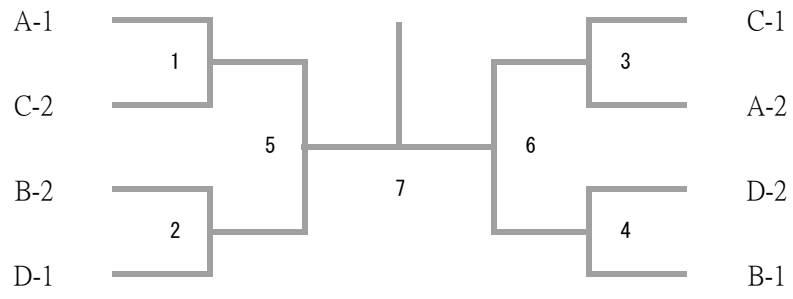

男子ダブルス2部

男子ダブルス2部 Aブロック	笹治 岡鼻	高橋 多田	狩野 千葉	勝-敗	順 位
笹治 達郎 岡鼻 仁生 (FREEDOM)		3	1		
高橋 大樹 多田 焯 (金ヶ崎中)	3		2		
狩野 侑豊 千葉 悠稀 (江釣子中)	1	2			

男子ダブルス2部 Bブロック	高橋 今松	伊藤 高橋	千田 小田島	勝-敗	順 位
高橋 翔 今松 晟也 (北上翔南高)		3	1		
伊藤 良宙 高橋 龍冬 (江釣子中)	3		2		
千田 悠貴 小田島 透真 (東陵中)	1	2			

男子ダブルス2部 Cブロック	今野 桑原	高橋 高橋	長谷川 菅原	勝-敗	順 位
今野 僚 桑原 結斗 (東陵中)		3	1		
高橋 陽 高橋 奏音 (飯豊中)	3		2		
長谷川 友信 菅原 隼人 (北上中)	1	2			

男子ダブルス2部 Dブロック	森山 菊池	千田 及川	竹吉 千葉	勝-敗	順 位
森山 蒼志 菊池 翼 (北上中)		3	1		
千田 郁翔 及川 竜旺 (東陵中)	3		2		
竹吉 春道 千葉 凌央武 (金ヶ崎中)	1	2			

男子ダブルス2部