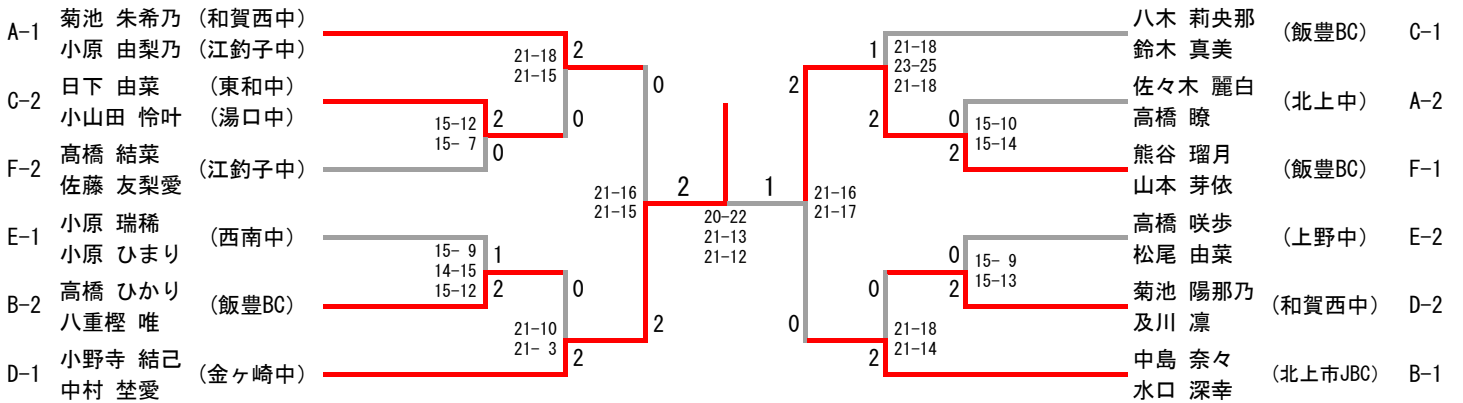

中学生女子ダブルス 2部