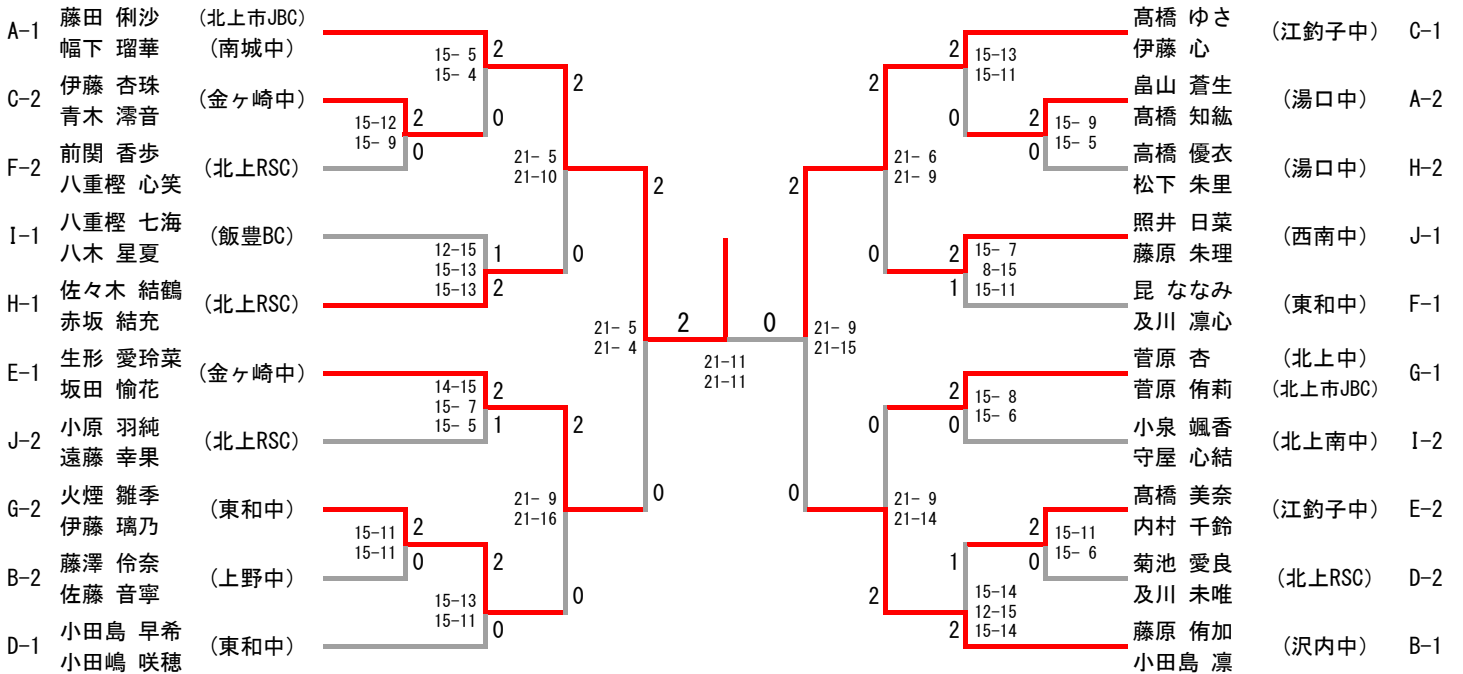

中学生女子ダブルス 1部