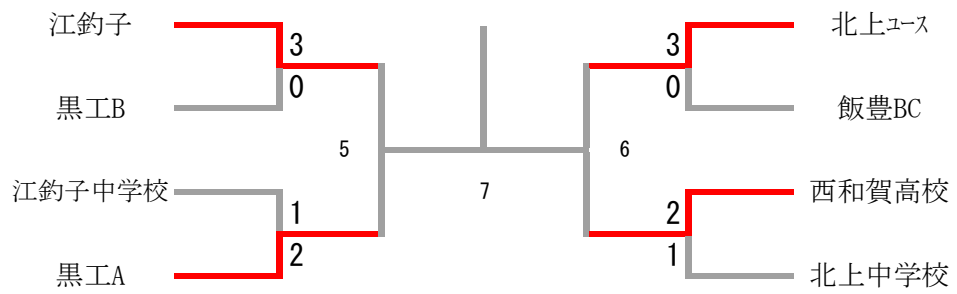

女子団体

女子団体 Aブロック	西和賀高校	北上中学校	飯豊BC	勝-敗	順位
西和賀高校	/	○ 2-1	○ 2-1	M 4-2 G 8-4 P 195-166	1
北上中学校	× 1-2	/	○ 2-1	M 3-3 G 6-6 P 188-196	2
飯豊BC	× 1-2	× 1-2	/	M 2-4 G 4-8 P 181-202	3

女子団体 Bブロック	専大北上高校	南中学校	上野中学校	勝-敗	順位
専大北上高校	/	○ 3-0	○ 3-0	M 6-0 G 12-0 P 252-95	1
南中学校	× 0-3	/	○ 2-1	M 2-4 G 4-8 P 155-215	2
上野中学校	× 0-3	× 1-2	/	M 1-5 G 2-10 P 138-235	3

男子団体

三位決定戦

男子団体

女子団体

女子団体