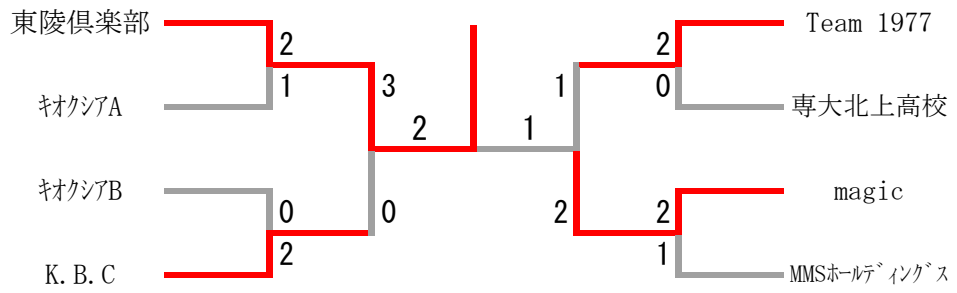

男子団体

三位決定戦

男子団体

女子団体

女子団体